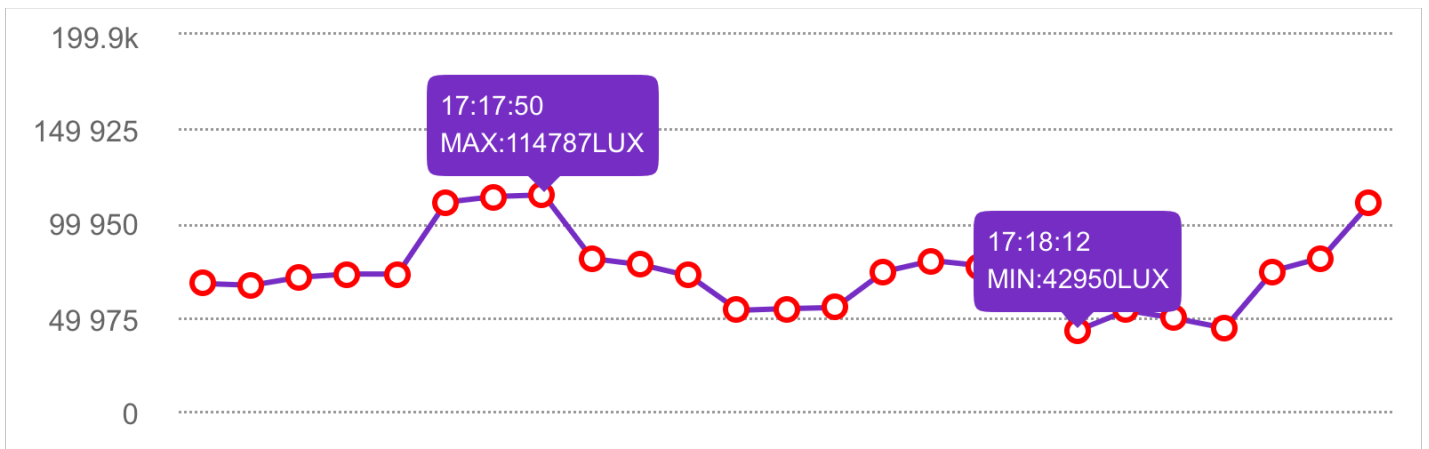

UT383 BT_2023/11/09 17:18:26 testfile

User:

Device Information

Device Name:UT383 BT

Alarm Setting:Upper Limit500LUX Lower Limit0LUX

Test Data

Start Time:2023/11/09 17:17:36

End Time:2023/11/09 17:18:25

Storage Frequency:2s

Data Count:25

Illuminance:MAX 114787.0LUX MIN 42950.0LUX

AVG 73881.4LUX

Remarks

Empty remarks box.

No.	Time	Value
25	17:18:24	110650LUX
24	17:18:22	81404LUX
23	17:18:20	74382LUX
22	17:18:18	43975LUX
21	17:18:16	49064LUX
20	17:18:14	53346LUX
19	17:18:12	42950LUX
18	17:18:10	76876LUX
17	17:18:08	77092LUX
16	17:18:06	79869LUX
15	17:18:04	74011LUX
14	17:18:02	54902LUX
13	17:18:00	54307LUX
12	17:17:58	53422LUX
11	17:17:56	71697LUX
10	17:17:54	77691LUX
9	17:17:52	80901LUX
8	17:17:50	114787LUX
7	17:17:48	113937LUX
6	17:17:46	110921LUX
5	17:17:44	72685LUX
4	17:17:42	72713LUX
3	17:17:40	71048LUX
2	17:17:38	66750LUX
1	17:17:36	67654LUX